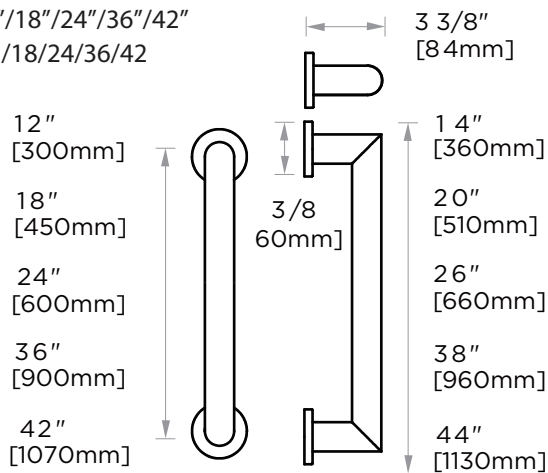

NOTE: Dimensions and specifications are subject to change without notice.

Grab Bar 12"/18"/24"/36"/42"
SYD-GB1-12/18/24/36/42-PC

Grab Bar 12"/18"/24"/36"/42"
SYD-GB2-12/18/24/36/42-PC

Grab Bar 12"/18"/24"/36"/42"
SYD-GB3-12/18/24/36/42-PC

Grab Bar 12"/18"/24"/36"/42"
SYD-GB4-12/18/24/36/42-PC

Grab Bar 12"/18"/24"/36"/42"
SYD-GB5-12/18/24/36/42-PC

NOTE: Dimensions and specifications are subject to change without notice.

18"/24"/30" Towel Bar
ORD-TB18/TB24/TB30

Grab Bar 12"/18"/24"/36"/42"
SYD-GB1-12/18/24/36/42

Grab Bar 12"/18"/24"/36"/42"
SYD-GB3-12/18/24/36/42

Grab Bar 12"/18"/24"/36"/42"
SYD-GB4-12/18/24/36/42

Grab Bar 12"/18"/24"/36"/42"
SYD-GB5-12/18/24/36/42