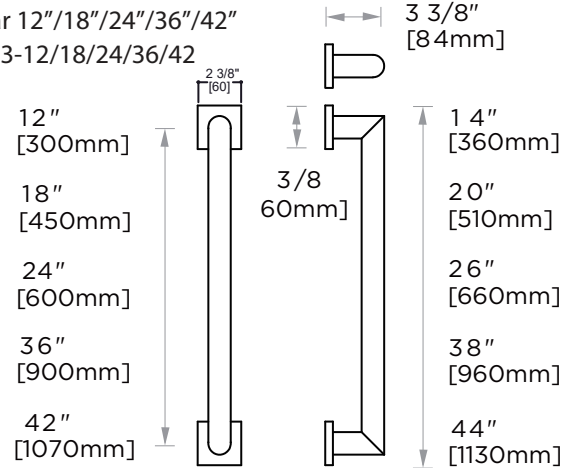

NOTE: Dimensions and specifications are subject to change without notice.

Grab Bar 12"/18"/24"/36"/42"
SYD-GB1-12/18/24/36/42-PC

Grab Bar 12"/18"/24"/36"/42"
SYD-GB2-12/18/24/36/42-PC

Grab Bar 12"/18"/24"/36"/42"
SYD-GB3-12/18/24/36/42-PC

Grab Bar 12"/18"/24"/36"/42"
SYD-GB4-12/18/24/36/42-PC

Grab Bar 12"/18"/24"/36"/42"
SYD-GB5-12/18/24/36/42-PC

NOTE: Dimensions and specifications are subject to change without notice.

18"/24"/30" Towel Bar
ORD-TB18/TB24/TB30

Grab Bar 12"/18"/24"/36"/42"
SYD-GB1-12/18/24/36/42

Grab Bar 12"/18"/24"/36"/42"
SYD-GB3-12/18/24/36/42

Grab Bar 12"/18"/24"/36"/42"
SYD-GB4-12/18/24/36/42

Grab Bar 12"/18"/24"/36"/42"
SYD-GB5-12/18/24/36/42