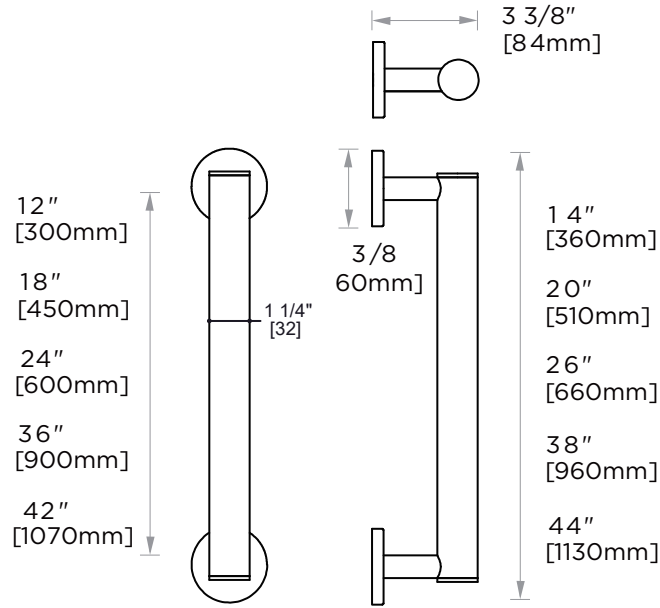

Product Code	Name	Finishes	Sizes (mm)			Sizes (Inche)		
			Length	Width	Height	Length	Width	Height
SYD-GB1-12	Grab Bar	PC, BN, MB	360	60	84	14	2 3/8	3 3/8
SYD-GB1-18	Grab Bar	PC, BN, MB	510	60	84	20	2 3/8	3 3/8
SYD-GB1-24	Grab Bar	PC, BN, MB	660	60	84	26	2 3/8	3 3/8
SYD-GB1-36	Grab Bar	PC, BN, MB	960	60	84	38	2 3/8	3 3/8
SYD-GB1-42	Grab Bar	PC, BN, MB	1130	60	84	44	2 3/8	3 3/8
SYD-GB2-12	Grab Bar	PC, BN, MB	360	60	84	14	2 3/8	3 3/8
SYD-GB2-18	Grab Bar	PC, BN, MB	510	60	84	20	2 3/8	3 3/8
SYD-GB2-24	Grab Bar	PC, BN, MB	660	60	84	26	2 3/8	3 3/8
SYD-GB2-36	Grab Bar	PC, BN, MB	960	60	84	38	2 3/8	3 3/8
SYD-GB2-42	Grab Bar	PC, BN, MB	1130	60	84	44	2 3/8	3 3/8
SYD-GB3-12	Grab Bar	PC, BN, MB	360	60	84	14	2 3/8	3 3/8
SYD-GB3-18	Grab Bar	PC, BN, MB	510	60	84	20	2 3/8	3 3/8
SYD-GB3-24	Grab Bar	PC, BN, MB	660	60	84	26	2 3/8	3 3/8
SYD-GB3-36	Grab Bar	PC, BN, MB	960	60	84	38	2 3/8	3 3/8
SYD-GB3-42	Grab Bar	PC, BN, MB	1130	60	84	44	2 3/8	3 3/8
SYD-GB4-12	Grab Bar	PC, BN, MB	360	60	84	14	2 3/8	3 3/8
SYD-GB4-18	Grab Bar	PC, BN, MB	510	60	84	20	2 3/8	3 3/8
SYD-GB4-24	Grab Bar	PC, BN, MB	660	60	84	26	2 3/8	3 3/8
SYD-GB4-36	Grab Bar	PC, BN, MB	960	60	84	38	2 3/8	3 3/8
SYD-GB4-42	Grab Bar	PC, BN, MB	1130	60	84	44	2 3/8	3 3/8
SYD-GB5-12	Grab Bar	PC, BN, MB	360	60	84	14	2 3/8	3 3/8
SYD-GB5-18	Grab Bar	PC, BN, MB	510	60	84	20	2 3/8	3 3/8
SYD-GB5-24	Grab Bar	PC, BN, MB	660	60	84	26	2 3/8	3 3/8
SYD-GB5-36	Grab Bar	PC, BN, MB	960	60	84	38	2 3/8	3 3/8
SYD-GB5-42	Grab Bar	PC, BN, MB	1130	60	84	44	2 3/8	3 3/8

NOTE: Dimensions and specifications are subject to change without notice.

Grab Bar 12"/18"/24"/36"/42"
SYD-GB1-12/18/24/36/42-PC

Grab Bar 12"/18"/24"/36"/42"
SYD-GB2-12/18/24/36/42-PC

Grab Bar 12"/18"/24"/36"/42"
SYD-GB3-12/18/24/36/42-PC

Grab Bar 12"/18"/24"/36"/42"
SYD-GB4-12/18/24/36/42-PC

Grab Bar 12"/18"/24"/36"/42"
SYD-GB5-12/18/24/36/42-PC

NOTE: Dimensions and specifications are subject to change without notice.

18"/24"/30" Towel Bar
ORD-TB18/TB24/TB30