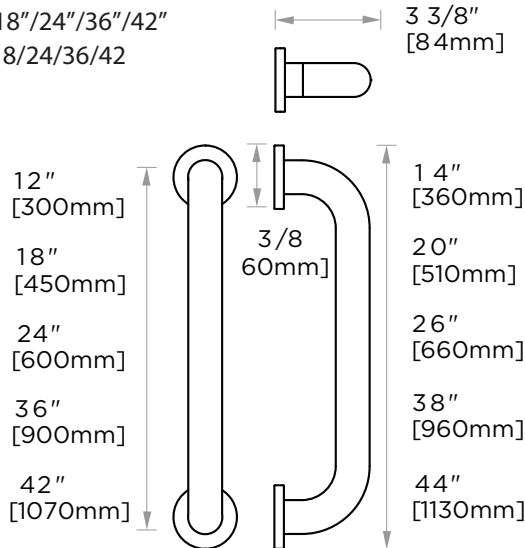

NOTE: Dimensions and specifications are subject to change without notice.

Grab Bar 12"/18"/24"/36"/42"
SYD-GB1-12/18/24/36/42-PC

Grab Bar 12"/18"/24"/36"/42"
SYD-GB2-12/18/24/36/42-PC

Grab Bar 12"/18"/24"/36"/42"
SYD-GB3-12/18/24/36/42-PC

Grab Bar 12"/18"/24"/36"/42"
SYD-GB4-12/18/24/36/42-PC

Grab Bar 12"/18"/24"/36"/42"
SYD-GB5-12/18/24/36/42-PC

NOTE: Dimensions and specifications are subject to change without notice.

18"/24"/30" Towel Bar
ORD-TB18/TB24/TB30

Grab Bar 12"/18"/24"/36"/42"
SYD-GB1-12/18/24/36/42

Grab Bar 12"/18"/24"/36"/42"
SYD-GB3-12/18/24/36/42

Grab Bar 12"/18"/24"/36"/42"
SYD-GB4-12/18/24/36/42

Grab Bar 12"/18"/24"/36"/42"
SYD-GB5-12/18/24/36/42