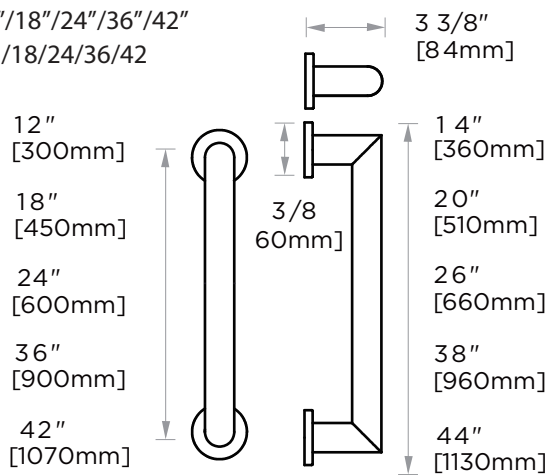

NOTE: Dimensions and specifications are subject to change without notice.

Grab Bar 12"/18"/24"/36"/42"
SYD-GB1-12/18/24/36/42-PC

Grab Bar 12"/18"/24"/36"/42"
SYD-GB2-12/18/24/36/42-PC

Grab Bar 12"/18"/24"/36"/42"
SYD-GB3-12/18/24/36/42-PC

Grab Bar 12"/18"/24"/36"/42"
SYD-GB4-12/18/24/36/42-PC

Grab Bar 12"/18"/24"/36"/42"
SYD-GB5-12/18/24/36/42-PC

NOTE: Dimensions and specifications are subject to change without notice.

18"/24"/30" Towel Bar
ORD-TB18/TB24/TB30

Grab Bar 12"/18"/24"/36"/42"
SYD-GB1-12/18/24/36/42

Grab Bar 12"/18"/24"/36"/42"
SYD-GB3-12/18/24/36/42

Grab Bar 12"/18"/24"/36"/42"
SYD-GB4-12/18/24/36/42

Grab Bar 12"/18"/24"/36"/42"
SYD-GB5-12/18/24/36/42