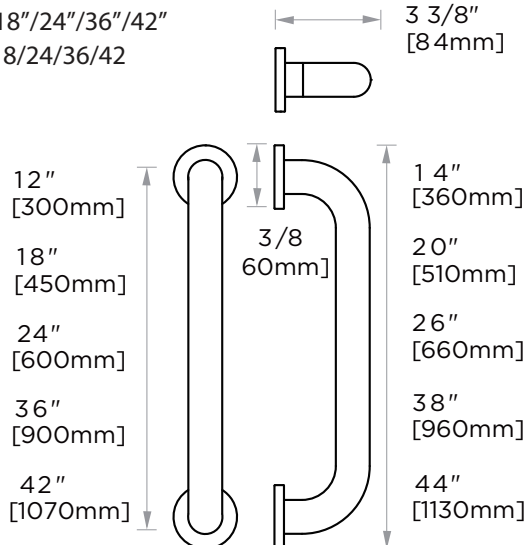

NOTE: Dimensions and specifications are subject to change without notice.

Grab Bar 12"/18"/24"/36"/42"
SYD-GB1-12/18/24/36/42-PC

Grab Bar 12"/18"/24"/36"/42"
SYD-GB2-12/18/24/36/42-PC

Grab Bar 12"/18"/24"/36"/42"
SYD-GB3-12/18/24/36/42-PC

Grab Bar 12"/18"/24"/36"/42"
SYD-GB4-12/18/24/36/42-PC

Grab Bar 12"/18"/24"/36"/42"
SYD-GB5-12/18/24/36/42-PC

NOTE: Dimensions and specifications are subject to change without notice.

18"/24"/30" Towel Bar
ORD-TB18/TB24/TB30

Grab Bar 12"/18"/24"/36"/42"
SYD-GB1-12/18/24/36/42

Grab Bar 12"/18"/24"/36"/42"
SYD-GB3-12/18/24/36/42

Grab Bar 12"/18"/24"/36"/42"
SYD-GB4-12/18/24/36/42

Grab Bar 12"/18"/24"/36"/42"
SYD-GB5-12/18/24/36/42