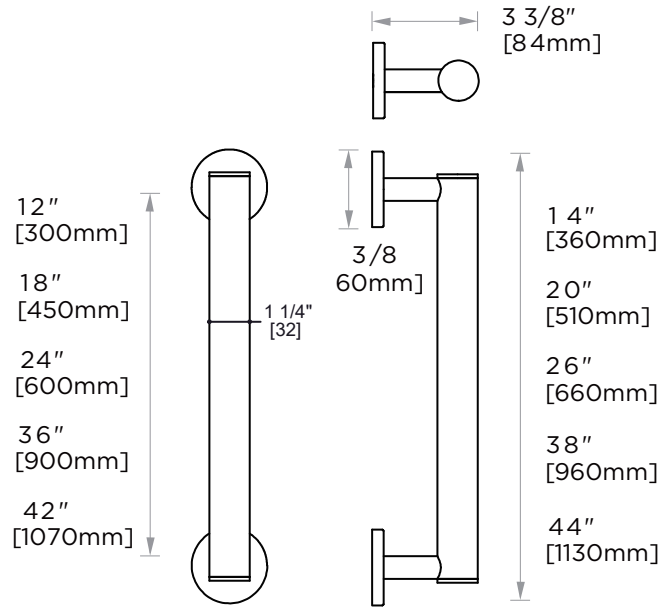

Product Code	Name	Finishes	Sizes (mm)			Sizes (Inche)		
			Length	Width	Height	Length	Width	Height
SYD-GB1-12	Grab Bar	PC, BN, MB	360	60	84	14	2 3/8	3 3/8
SYD-GB1-18	Grab Bar	PC, BN, MB	510	60	84	20	2 3/8	3 3/8
SYD-GB1-24	Grab Bar	PC, BN, MB	660	60	84	26	2 3/8	3 3/8
SYD-GB1-36	Grab Bar	PC, BN, MB	960	60	84	38	2 3/8	3 3/8
SYD-GB1-42	Grab Bar	PC, BN, MB	1130	60	84	44	2 3/8	3 3/8
SYD-GB2-12	Grab Bar	PC, BN, MB	360	60	84	14	2 3/8	3 3/8
SYD-GB2-18	Grab Bar	PC, BN, MB	510	60	84	20	2 3/8	3 3/8
SYD-GB2-24	Grab Bar	PC, BN, MB	660	60	84	26	2 3/8	3 3/8
SYD-GB2-36	Grab Bar	PC, BN, MB	960	60	84	38	2 3/8	3 3/8
SYD-GB2-42	Grab Bar	PC, BN, MB	1130	60	84	44	2 3/8	3 3/8
SYD-GB3-12	Grab Bar	PC, BN, MB	360	60	84	14	2 3/8	3 3/8
SYD-GB3-18	Grab Bar	PC, BN, MB	510	60	84	20	2 3/8	3 3/8
SYD-GB3-24	Grab Bar	PC, BN, MB	660	60	84	26	2 3/8	3 3/8
SYD-GB3-36	Grab Bar	PC, BN, MB	960	60	84	38	2 3/8	3 3/8
SYD-GB3-42	Grab Bar	PC, BN, MB	1130	60	84	44	2 3/8	3 3/8
SYD-GB4-12	Grab Bar	PC, BN, MB	360	60	84	14	2 3/8	3 3/8
SYD-GB4-18	Grab Bar	PC, BN, MB	510	60	84	20	2 3/8	3 3/8
SYD-GB4-24	Grab Bar	PC, BN, MB	660	60	84	26	2 3/8	3 3/8
SYD-GB4-36	Grab Bar	PC, BN, MB	960	60	84	38	2 3/8	3 3/8
SYD-GB4-42	Grab Bar	PC, BN, MB	1130	60	84	44	2 3/8	3 3/8
SYD-GB5-12	Grab Bar	PC, BN, MB	360	60	84	14	2 3/8	3 3/8
SYD-GB5-18	Grab Bar	PC, BN, MB	510	60	84	20	2 3/8	3 3/8
SYD-GB5-24	Grab Bar	PC, BN, MB	660	60	84	26	2 3/8	3 3/8
SYD-GB5-36	Grab Bar	PC, BN, MB	960	60	84	38	2 3/8	3 3/8
SYD-GB5-42	Grab Bar	PC, BN, MB	1130	60	84	44	2 3/8	3 3/8

NOTE: Dimensions and specifications are subject to change without notice.

Grab Bar 12"/18"/24"/36"/42"
SYD-GB1-12/18/24/36/42-PC

Grab Bar 12"/18"/24"/36"/42"
SYD-GB2-12/18/24/36/42-PC

Grab Bar 12"/18"/24"/36"/42"
SYD-GB3-12/18/24/36/42-PC

Grab Bar 12"/18"/24"/36"/42"
SYD-GB4-12/18/24/36/42-PC

Grab Bar 12"/18"/24"/36"/42"
SYD-GB5-12/18/24/36/42-PC

NOTE: Dimensions and specifications are subject to change without notice.

18"/24"/30" Towel Bar
ORD-TB18/TB24/TB30