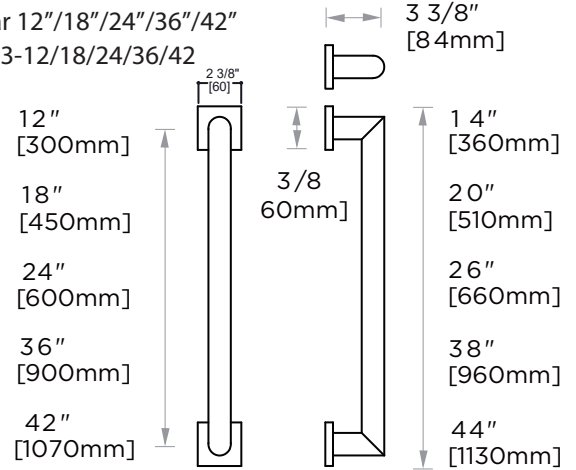

NOTE: Dimensions and specifications are subject to change without notice.

Grab Bar 12"/18"/24"/36"/42"
SYD-GB1-12/18/24/36/42-PC

Grab Bar 12"/18"/24"/36"/42"
SYD-GB2-12/18/24/36/42-PC

Grab Bar 12"/18"/24"/36"/42"
SYD-GB3-12/18/24/36/42-PC

Grab Bar 12"/18"/24"/36"/42"
SYD-GB4-12/18/24/36/42-PC

Grab Bar 12"/18"/24"/36"/42"
SYD-GB5-12/18/24/36/42-PC

NOTE: Dimensions and specifications are subject to change without notice.

18"/24"/30" Towel Bar
ORD-TB18/TB24/TB30

Grab Bar 12"/18"/24"/36"/42"
SYD-GB1-12/18/24/36/42

Grab Bar 12"/18"/24"/36"/42"
SYD-GB3-12/18/24/36/42

Grab Bar 12"/18"/24"/36"/42"
SYD-GB4-12/18/24/36/42

Grab Bar 12"/18"/24"/36"/42"
SYD-GB5-12/18/24/36/42